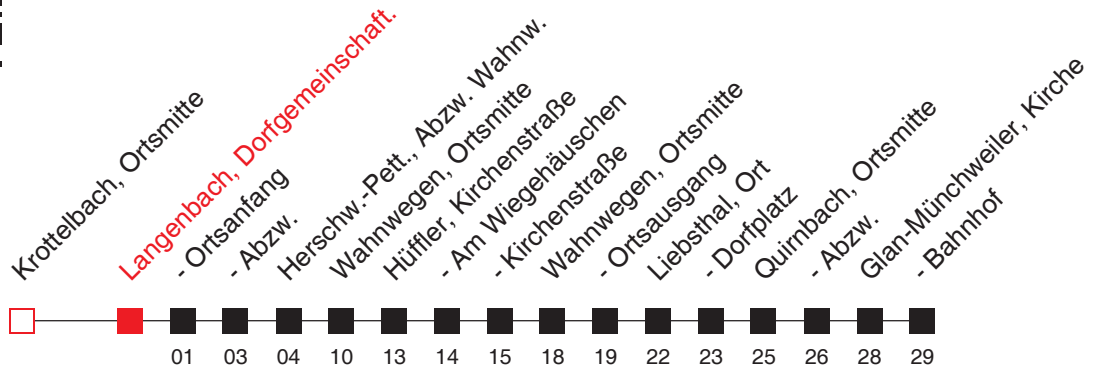

FAHRPLAN

Gültig ab 13.12.2009 - alle Angaben ohne Gewähr - 96264 / Langenbach, Dorfgemeinschaft.

Handy: mobil.vrn.de Internet: www.vrn.de

Richtung:
Glan-Münchweiler, Bahnhof

2982

Uhr	Montag - Freitag
5	55 ^C
6	
7	
8	09 ^C
9	
10	08 ^C
11	
12	08 ^C
13	
14	08 ^C
15	
16	08 ^C
17	
18	08 ^C
19	
20	08 ^C
21	
22	40 ^A

Uhr	Samstag
5	
6	39 ^C
7	
8	09 ^C
9	
10	08 ^C
11	
12	08 ^C
13	
14	08 ^C
15	
16	08 ^C
17	
18	08 ^C
19	
20	08 ^B _C
21	
22	40 ^B _C

Uhr	Sonn- und Feiertag
5	
6	
7	
8	09 ^C
9	
10	08 ^C
11	
12	08 ^C
13	
14	08 ^C
15	
16	08 ^C
17	
18	08 ^C
19	
20	08 ^C
21	
22	

A: verkehrt nur in der Nacht Fr/Sa **B**: nicht 24. und 31.12. **C**: Ruftaxi, tel. vorbestellen: 06383/925400. Extratarif! Für VRN-Jahreskarten-/Semesterticketinhaber frei.